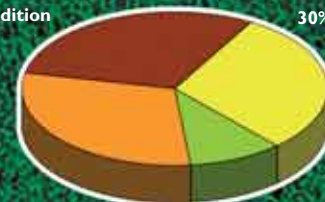

Sementi Americane di Qualità Superiore

ARIZONA

Sementi Americane di Qualità Superiore

ARIZONA

Tappeto erboso **TENACE**
per zone siccitose
e alte temperature

Tappeto erboso **TENACE**
per zone siccitose
e alte temperature

COMPOSIZIONE % IN PESO

30% festuca arundinacea
Rendition

30% festuca
arundinacea
Titan Ltd

30% festuca arundinacea
Templar

10% poa pratensis
Europa

COMPOSIZIONE % IN NUMERO DI SEMI

SPECIE	Nr. semi per Kg	% Nr. semi per Kg
Festuca arundinacea	495.000	53%
Poa pratense	440.000	47%

Sementi immuni da cuscuta.
Purezza 97% Germ. 80%
Compresi 20% grani duri.

Piccolo imballaggio CE "A" I
Miscuglio di sementi destinato
a tappeti erbosi

- ★ RESISTENTE
- ★ COMPATTO
- ★ VERDE SCURO
- ★ CRESCITA LENTA
- ★ POCA IRRIGAZIONE