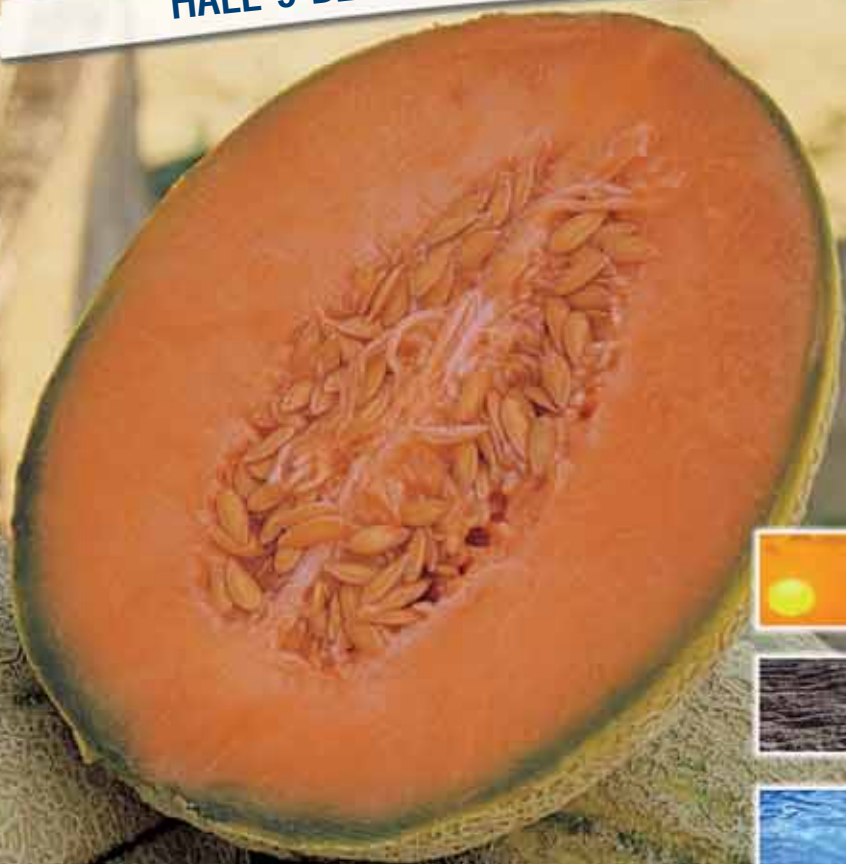

ROYAL SLUIS

280 ¥ Melone - Mel n - Melon

HALE S BEST JUMBO

SEMINA: FEBBRAIO - MAGGIO
RACCOLTA: LUGLIO - SETTEMBRE

Let's talk about seeds . . .