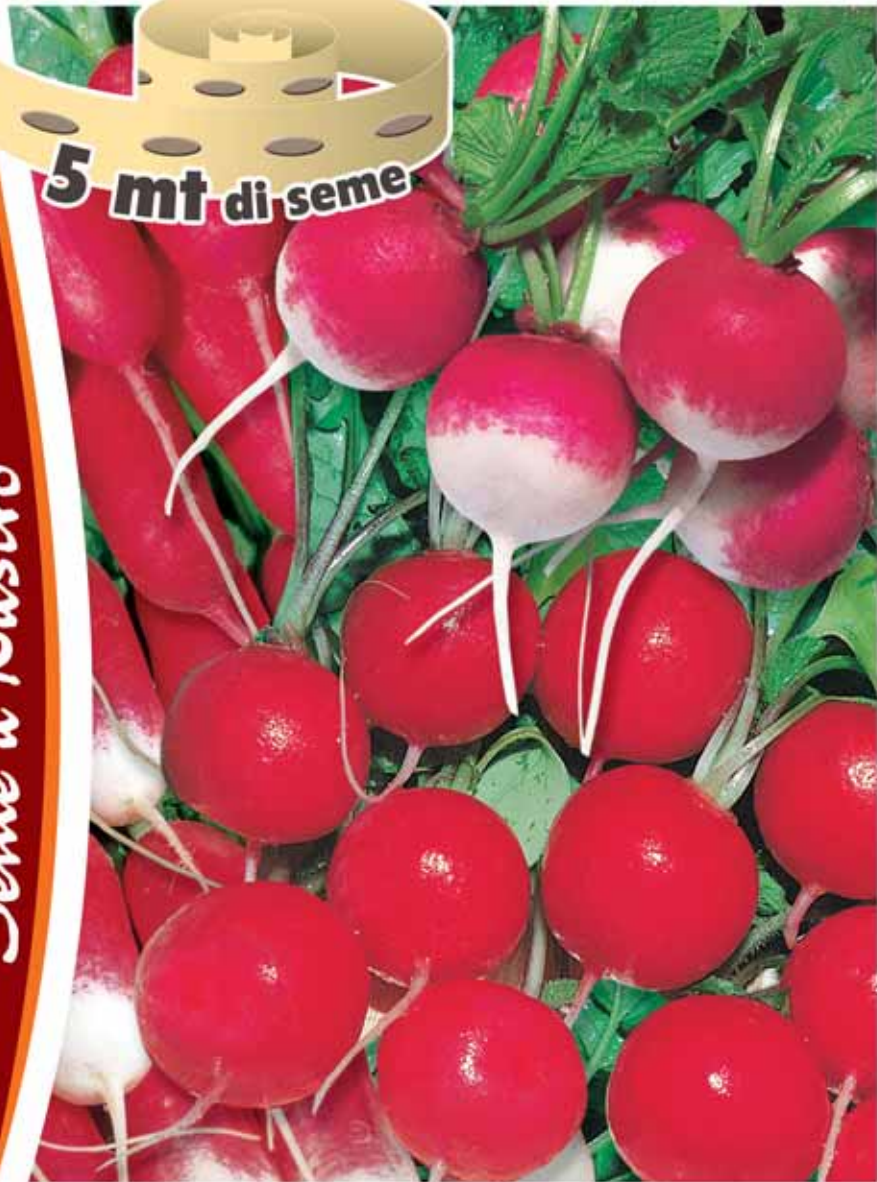

**ROYAL SEEDS<sup>®</sup>**  
★★★★★

N251  
ravanello  
rabanito  
radish

# MIX DI RAVANELLI

**5 mt di seme**

*Seme a Nastro*

## NOTE TECNICHE • NOTAS TÉCNICAS • TECHNICAL NOTES

MIX DI RAVANELLI PARAT, BURRO GIGANTE, ROSSO TONDO A PUNTA BIANCA: mix di ravanelli dalle diverse forme e colori, per rallegrare insalate e guarnire piatti freddi. Il nastro lungo 5 metri, semplifica la semina. Preparare il suolo, e posizionare il nastro liscio e senza pieghe, ricoprire con circa 0,5 cm di terra. Annaffiare abbondantemente e mantenere la superficie umida.

MIX RAVANELLI PARAT, GIANT MANTEQUILLA, RED WHITE ROUND TIP: mezcla de rábanos de diferentes formas y colores, para animar a adornar ensaladas y platos fríos. La cinta de 5 metros de largo, simplifica la siembra. Preparar el suelo y colocar la cinta lisa y sin arrugas, cubrir con aproximadamente 0,5 cm del suelo. Agua a fondo y mantener la superficie húmeda.