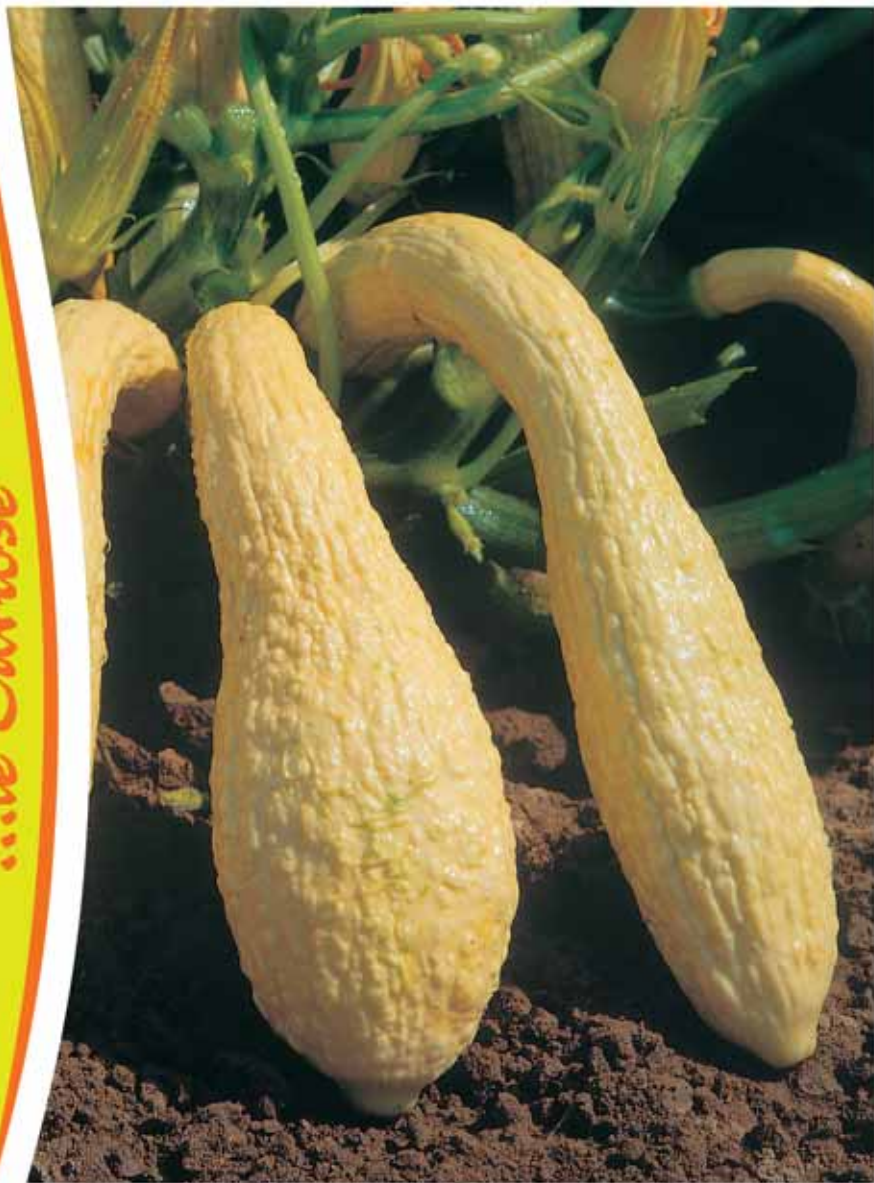

**ROYAL SEEDS®**  
★★★★★

K351  
zucchini  
calabacin  
squash

# GIALLO RUGOSO sel. RS

*...le Curiose*

## NOTE TECNICHE • NOTAS TÉCNICAS • TECHNICAL NOTES

Dalla forma e dal colore intrigante, a forma di collo d'oca con superficie rugosa gialla, dal gusto molto delicato ideale per risotti, fritto, oltre che utilizzato a crudo in insalata. Semina in pieno campo in Primavera ed Estate, teme le basse temperature. Distanza tra le file: 100 cm. Distanza sulla fila 50 -60 cm.

CALABACÍN AMARILLO FRUCCIÓ FRIULI SEL RS: la forma y el color fascinante, con forma de cuello de cisne con la áspera superficie de color amarillo, muy delicado sabor ideal para risotto, frito, así como se utiliza en ensaladas. La siembra en campo abierto en primavera y verano, con miedo de que el clima frío. Distancia entre líneas: 100 cm. Distancia en el corredor de 50-60 cm.